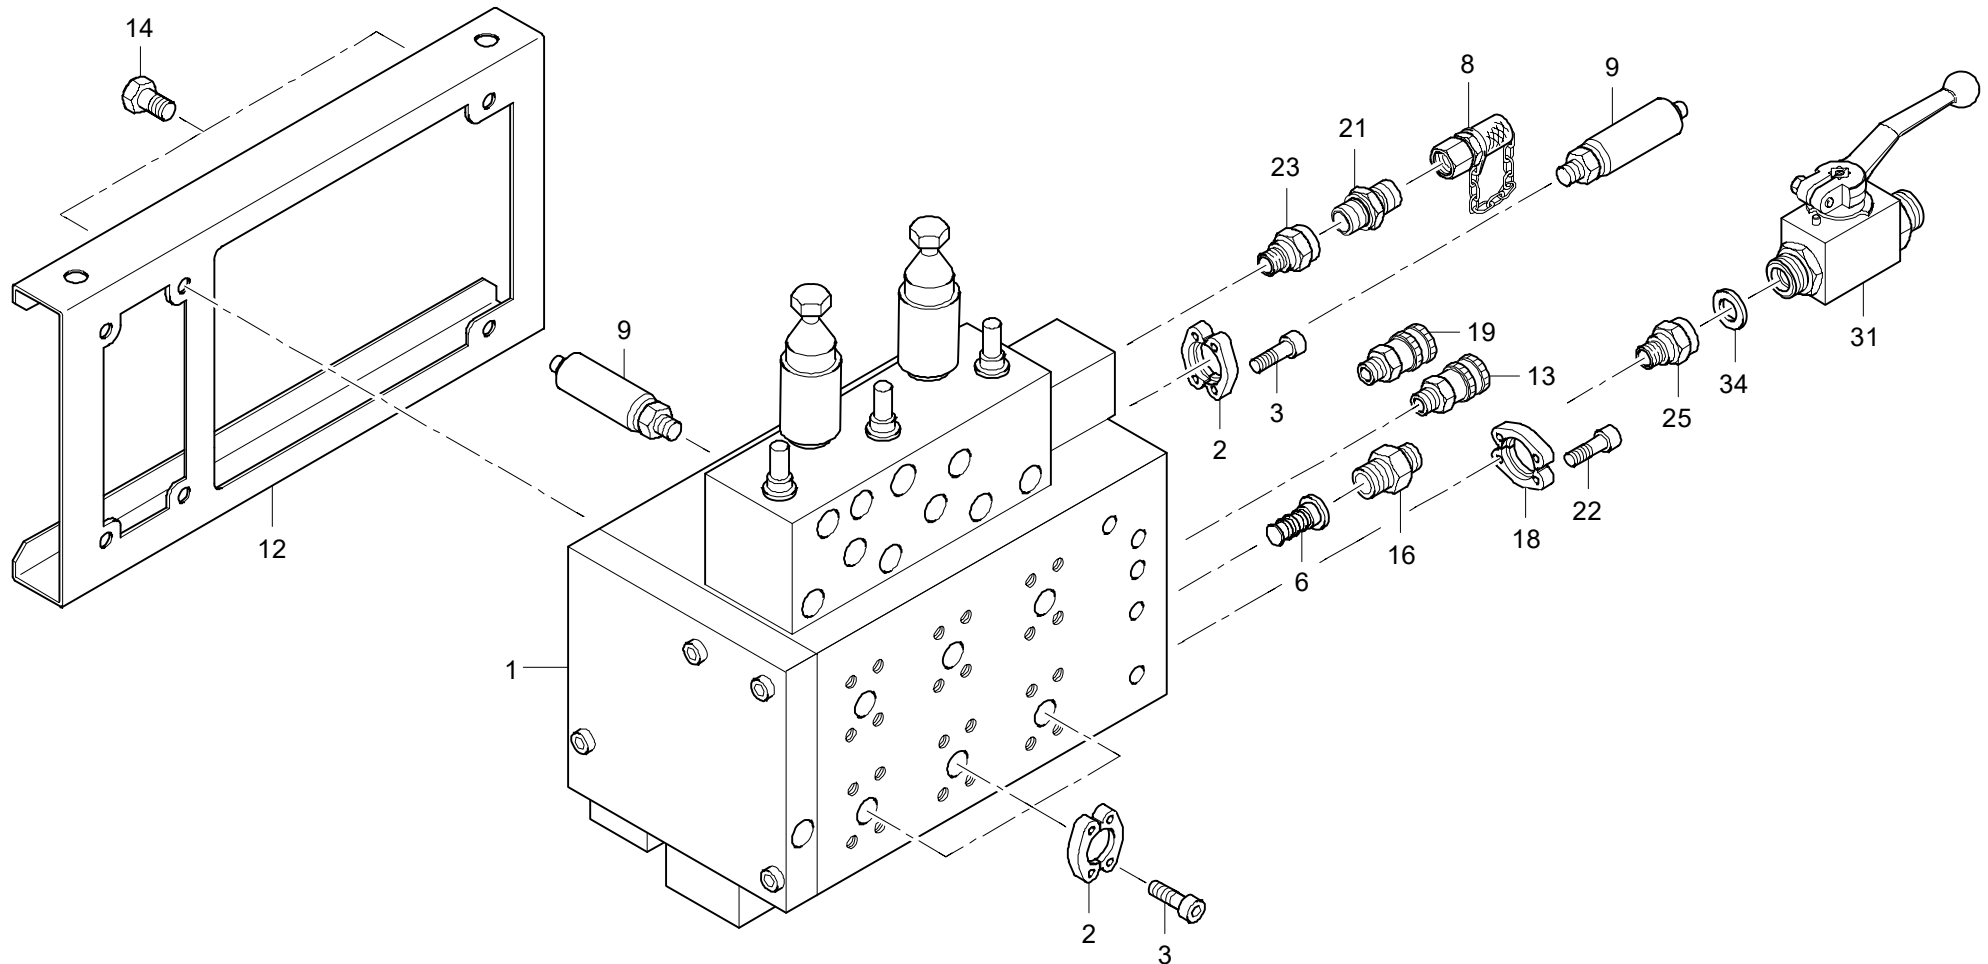

**GROVE**KRANSTEUERUNG  
CRANE CONTROLBILDTAFEL  
PICTORIAL DISPLAY

112.08

**3130318-ETL #**

1/2

**GMK 5170  
BE 660  
G 786**

**GROVE**

KRANSTEUERUNG  
CRANE CONTROL

BILDTAFEL  
PICTORIAL DISPLAY

112.08

**3130318-ETL #**

2/2

**GMK 5170**  
**BE 660**  
**G 786**